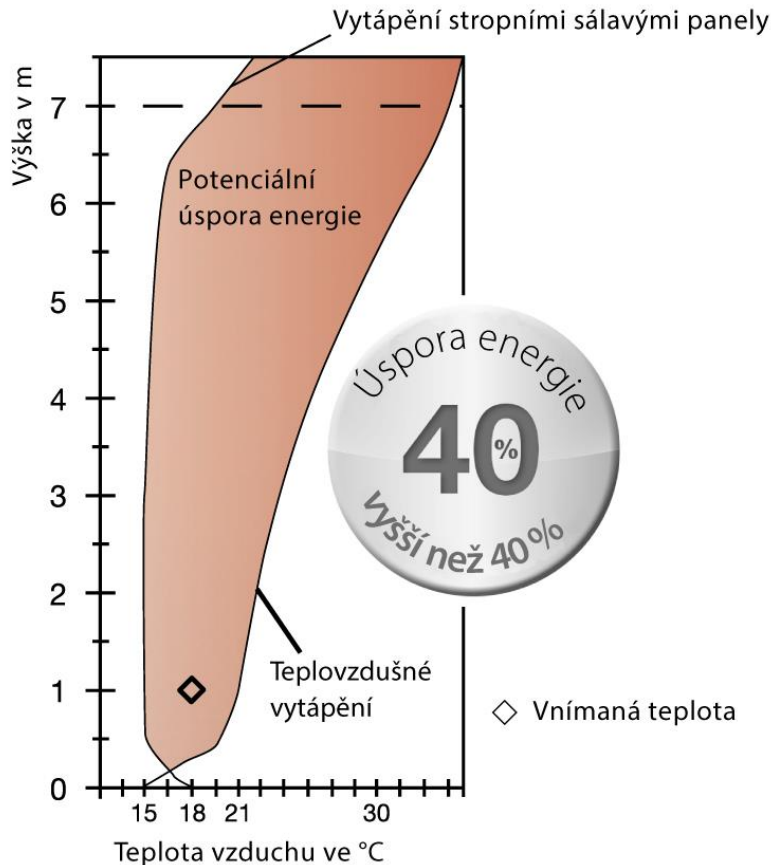

Stropní sálavé panely

- ohřívají předměty a osoby v místnosti přímým vyřazováním / sáláním tepla
- tzn. osoby v místnosti pociťují větší teplo, než jaká je teplota vzduchu
- pro dosažení stejné tepelné pohody spotřebují méně energie
- stačí teplota vzduchu o 3°C nižší
- díky tomu jsou také ztráty v konstrukci a infiltraci nižší
- na rozdíl od horkovzdušného vytápění nestoupá vzduch vzhůru, ale teplota vzduchu je rovnoměrně rozložena v celé výšce místnosti
- na rozdíl od podlahového vytápění vytápí pouze v době provozu (s rychlou reakcí)
- **Nepřipadá Vám to úspornější ?**