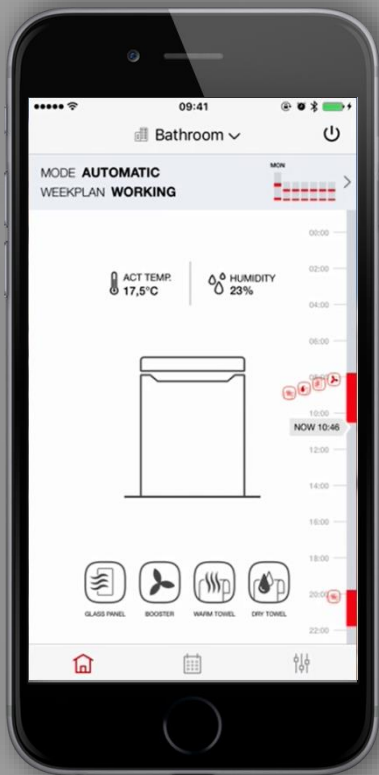

...s chytrou regulací

Chytrá aplikace navíc nabízí další možnosti:

zehnder

always the
best climate

Dálkové ovládání

Zapněte vytápění koupelny, zatímco budete ležet na gauči

Denní a týdenní programy

Potřebujete se v sobotu déle vyspat? Žádný problém