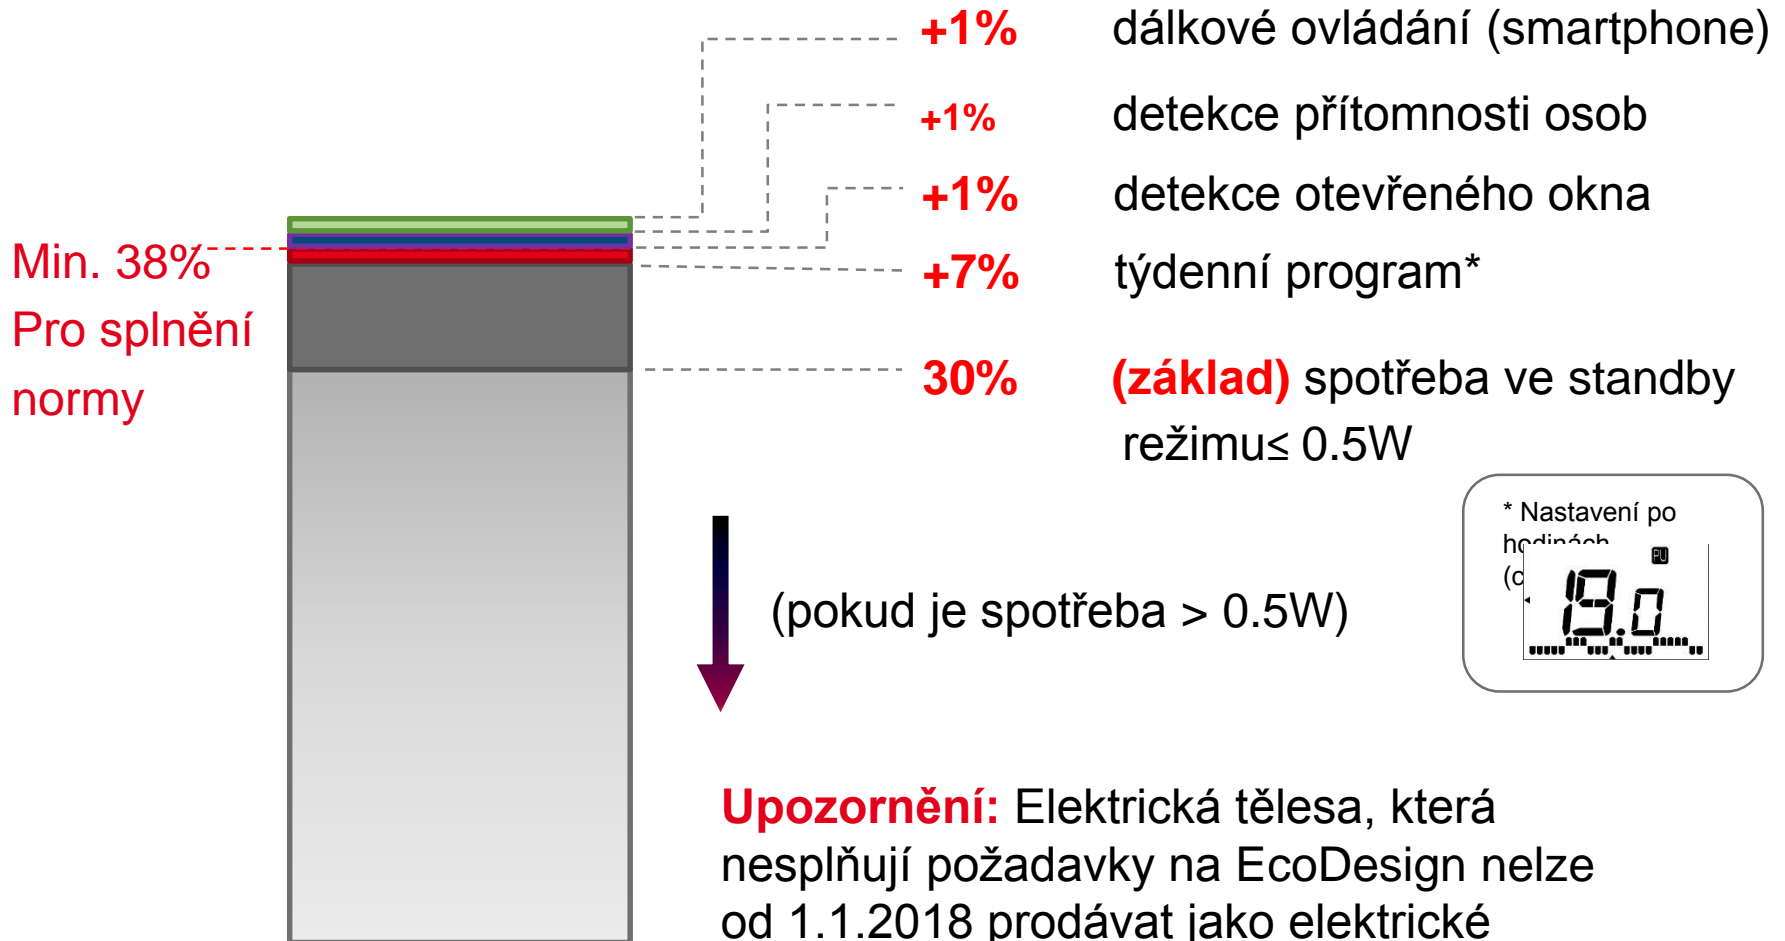

Co EcoDesign vyžaduje?

Upozornění: Elektrická tělesa, která nesplňují požadavky na EcoDesign nelze od 1.1.2018 prodávat jako elektrické radiátory, ale jako sušáky ručníků !