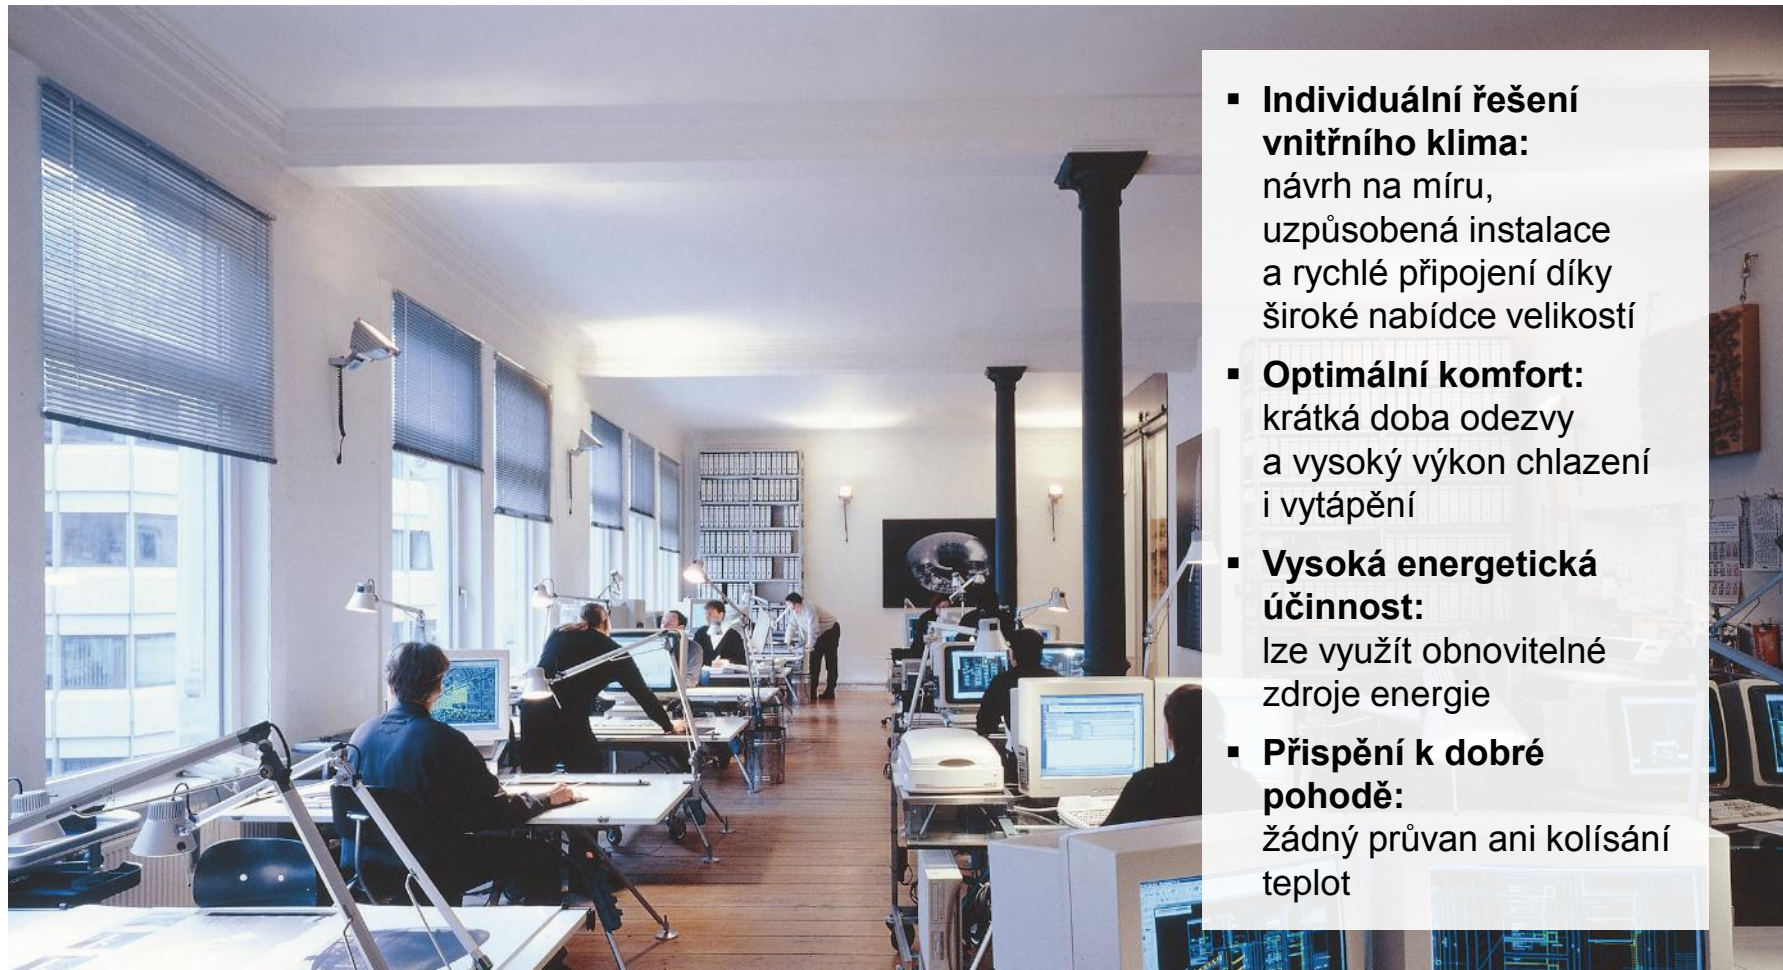

Bytové domy

Komerční budovy

Průmyslové objekty

Ucelené sálové stropní systémy Zehnder - estetické řešení pro komerční i bytové prostory

CO?

- **Individuální řešení vnitřního klima:**
návrh na míru,
uzpůsobená instalace
a rychlé připojení díky
široké nabídce velikostí
- **Optimální komfort:**
krátká doba odezvy
a vysoký výkon chlazení
i vytápění
- **Vysoká energetická účinnost:**
lze využít obnovitelné
zdroje energie
- **Příspěvek k dobré pohodě:**
žádný průvan ani kolísání
teplot