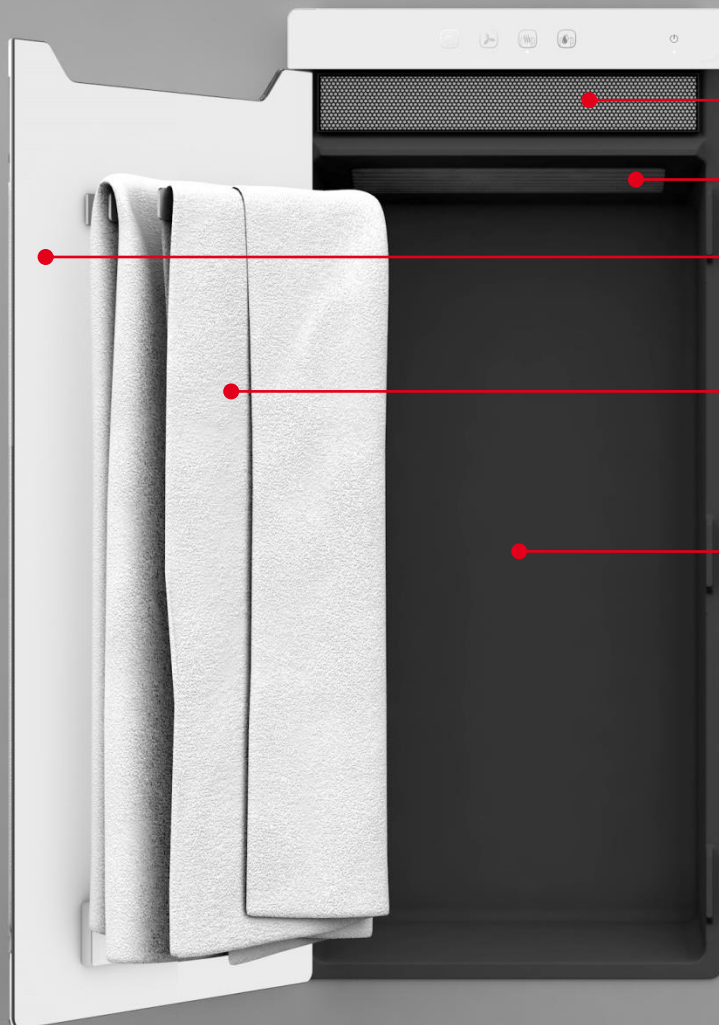

Zenia zblízka...

zehnder

always the
best climate

Integrovaný topný ventilátor:

- Nasávání vzduchu s odnímatelným filtrem
- Vyfukování ohřátého vzduchu

Skleněná sálavá dvířka
se zavíráním „soft-close“

Držák na dvě velké
osušky 70x140 cm

Hladký, snadno čistitelný
vnitřek modulu