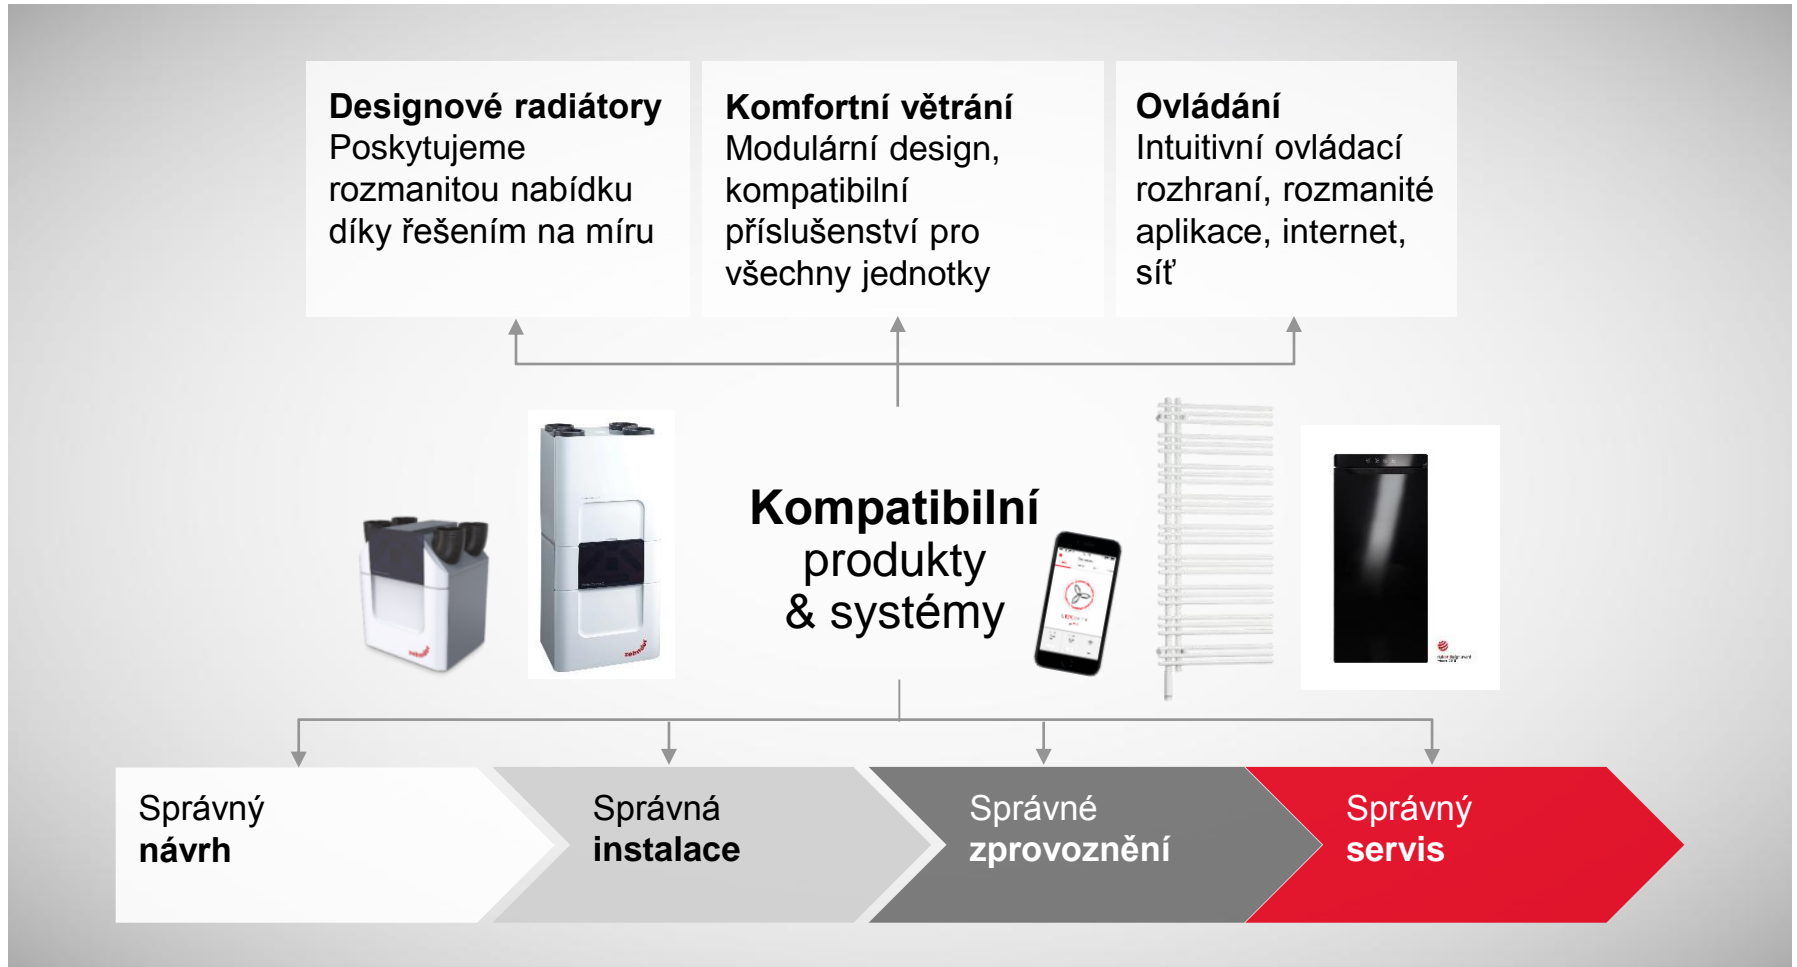

Zehnder představuje komplexní řešení

JAK?