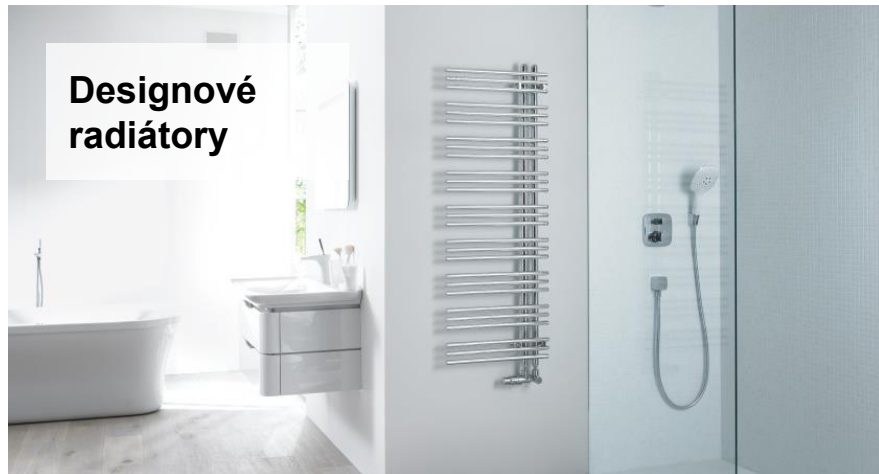

Produkty a systémy Zehnder

PROČ?

**Designové
radiátory**