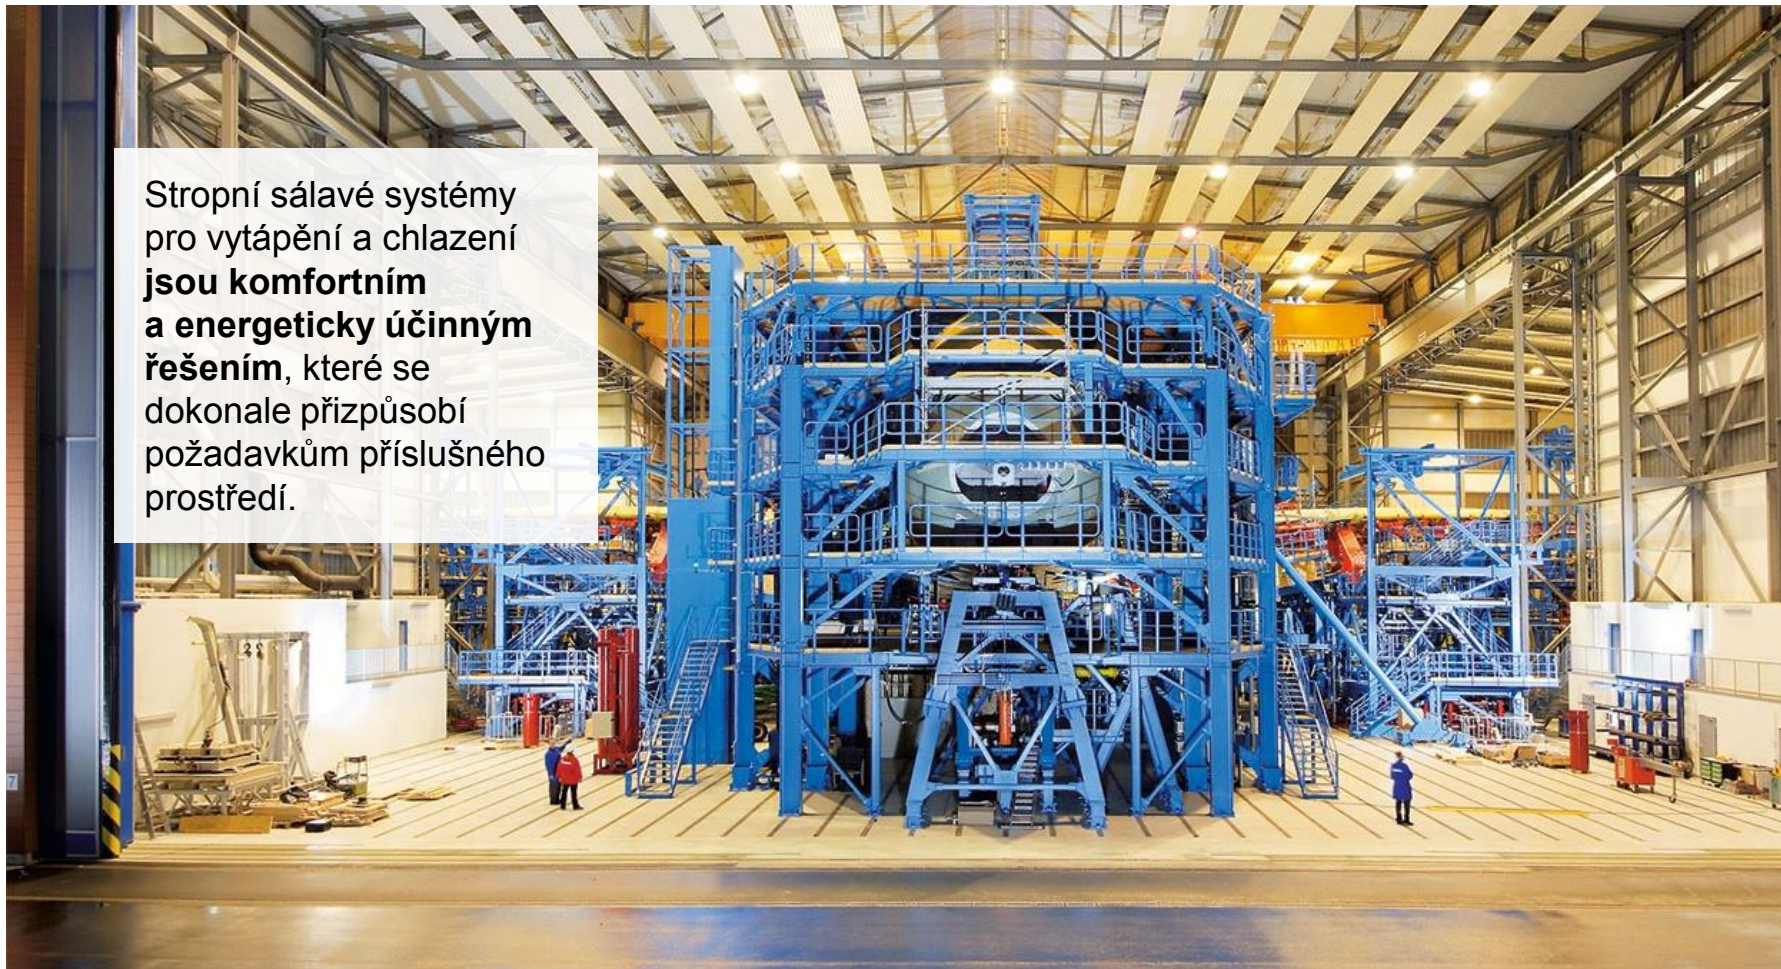

Stropní sálové systémy pro vytápění a chlazení - rychlá reakce pro komfortní vnitřní klima

CO?

Stropní sálové systémy pro vytápění a chlazení **jsou komfortním a energeticky účinným řešením**, které se dokonale přizpůsobí požadavkům příslušného prostředí.